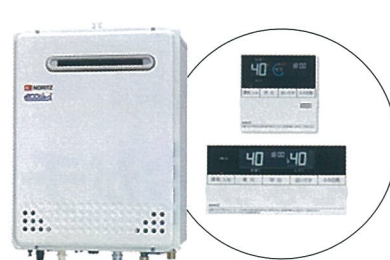

熱源機

新しい幸せを、わかすこと。

NORITZ

省エネ・節電商品

エコは気になるけど、がまんはしたくない…  
ムリせず、より快適になるエコってあるんです。  
あなたの生活にピッタリの給湯機器で  
快適お湯ライフはじめませんか?

ハイブリッド給湯器シリーズ

ガスふろ給湯機

エコエネ-ス