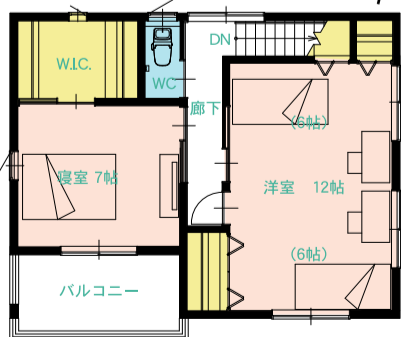

一般の断熱工法 アクアフォーム
冷房を使用しない部屋の小屋裏温度を測定(8月末)

アクアフォーム(発泡ウレタン)を直接躯体に吹付け、隅々まで隙間なく施工することで、断熱構造が建物と一体化。優れた気密性と、静かな室内空間をつくります。

IF こどもたちの勉強に最適なリビングのデスクカウンター

6台まで駐車可能

2階の洋室は仕切らず広々
将来の使い方に合わせてカスタマイズ
雨の日も洗濯物が干せる
ゆったりインナーバルコニー

おかげさまで福山営業所開設 **5** 年目を迎えます。
日頃のご愛顧に感謝をこめて、5つの特典をご用意しました。

土地・建物・外構・照明器具と、さらに以下の5点もお付けします。

- ①ダイニング&リビング家具 ②エアコン2台
- ③ポスト・表札 ④カーテン ⑤宅配ボックス

1階床面積 50.51㎡(15.27坪) 土地面積 185.74㎡(56.18坪)
2階床面積 47.80㎡(14.45坪) 延床面積 98.31㎡(29.73坪)

2LDK+S
販売価格 2,560 (税込) 万円

フラット35S(金利Aプラン)の融資に対応しています。

【物件概要】●所在地/福山市神辺町川南●土地面積/185.74㎡(56.18坪)●延床面積/98.31㎡(29.73坪)●交通/JR福塩線神辺駅より徒歩5分●設備/電気・上水道・浄化槽・LPG●地勢/平坦●取引態様/売主●構造/木造2階建●建築年月/平成28年12月

無料 フリースペース貸出中!

お料理教室やお友達同士の憩いの場等として
ご自由にお使い下さい。
事前にご予約をお願いします。