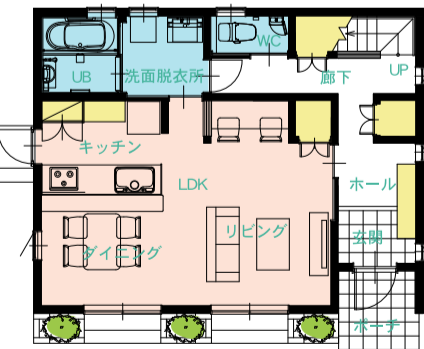

神辺 モデルハウス 特別分譲内覧会

開催日時 7/ **15** sat **16** sun **17** mon 10:00 ~ 17:00

ご来場のお客様に
粗品をプレゼント!

開催場所 **here!**

カーナビをご利用の際は、
「福山市神辺町川南471の主要部」を設定下さい。

夏は涼しく、冬はあったかい住まい。

夏の小屋裏

屋根からの熱を和らげ、今まで暑かった2階も快適に過ごすことができます。

一般の断熱工法 アクアフォーム
冷房を使用しない部屋の小屋裏温度を測定(8月末)

アクアフォーム(発泡ウレタン)を直接躯体に吹付け、隅々まで隙間なく施工することで、断熱構造が建物と一体化。優れた気密性と、静かな室内空間をつくります。

IF こどもたちの勉強に最適なリビングのデスクカウンター

6台まで駐車可能

2階の洋室は仕切らず広々
将来の使い方に合わせてカスタマイズ
雨の日も洗濯物が干せる
ゆったりインナーバルコニー

おかげさまで福山営業所開設 **5** 年目を迎えます。
日頃のご愛顧に感謝をこめて、5つの特典をご用意しました。

土地・建物・外構・照明器具と、さらに以下の5点もお付けします。

- ①ダイニング&リビング家具 ②エアコン2台
- ③ポスト・表札 ④カーテン ⑤宅配ボックス

1階床面積 50.51㎡(15.27坪) 土地面積 185.74㎡(56.18坪)
2階床面積 47.80㎡(14.45坪) 延床面積 98.31㎡(29.73坪)