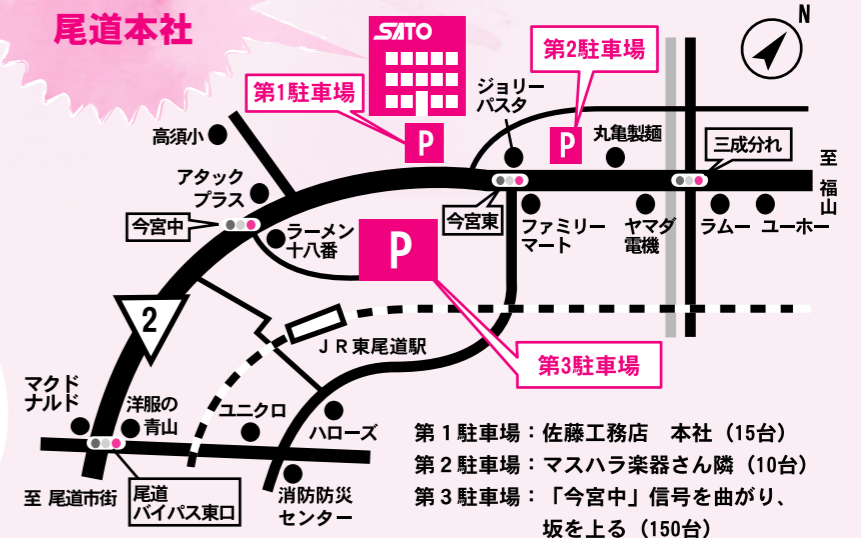

## こども服 50 着争奪！ じゃんけん大会！

じゃんけんで勝って子供服をゲット！

## 会場

佐藤工務店  
尾道本社

駐車場へは係員が誘導いたします。  
乗り合わせでのご来場にご協力下さい。

第1駐車場：佐藤工務店 本社 (15台)  
第2駐車場：マスハラ楽器さん隣 (10台)  
第3駐車場：「今宮中」信号を曲がり、坂を上る (150台)

夢と未来を築く