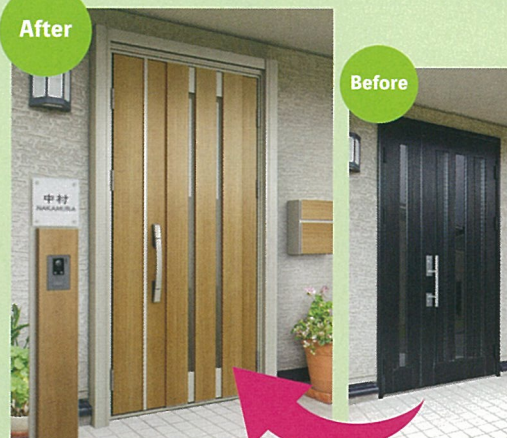

YKK AP

かんたん ドアリモ

工事はたったの
1日、選べる玄関
リフォーム

「ドアリモ」なら壁を壊さない工事でドアからドア、引戸から引戸、ドアから引戸へかんたんにリフォームできます。

主催 TOTO株式会社
大建工業株式会社
YKK AP株式会社

●ご案内