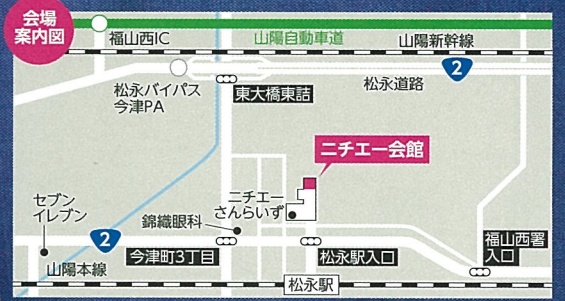

住まいの水まわり・建材・窓商品をご覧頂けます。

TDY出前ショールーム フェア in 尾道・松永

10/26・27

金 10:00
~17:00

土 10:00
~16:00

【会場】

ニチエー会館

〒729-0111 広島県福山市今津町3-2-58

【主催】

TOTO(株)/大建工業(株)/YKK AP(株)

水まわり