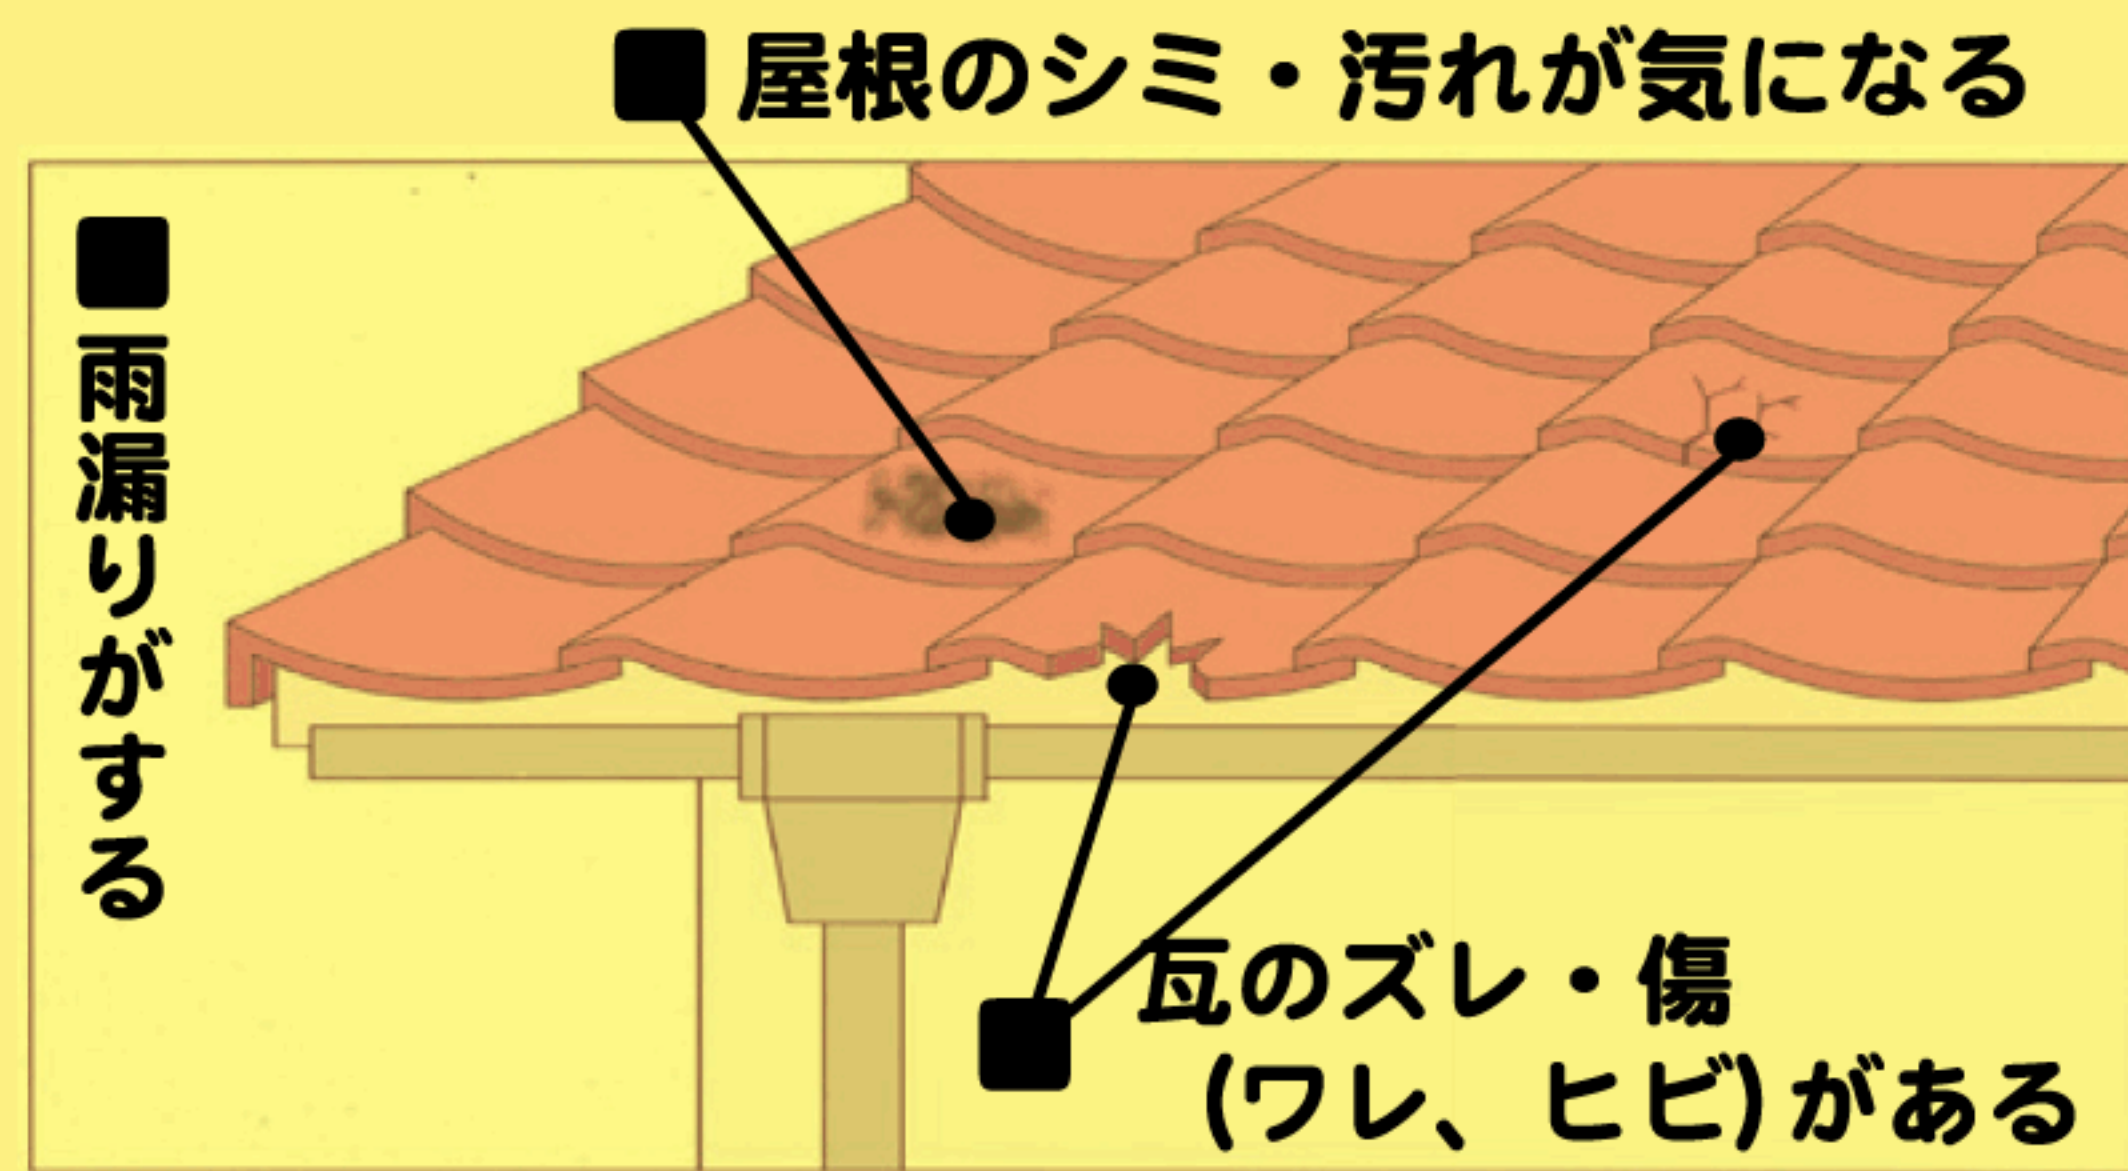

屋根工事

外壁塗装や樋工事を併せて検討すれば仮設費用が省けてお得です。

こんな症状が出たら点検、葺き替えのサインです