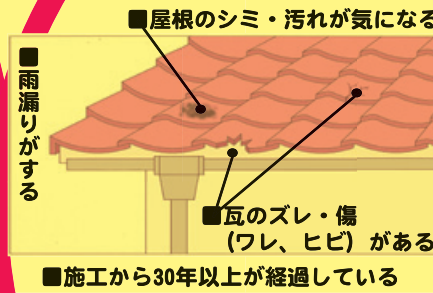

屋根工事

太陽光発電と合わせて工事を行なうと大変お得です。

こんな症状がでたら点検、葺き替えのサインです。

1. ■屋根のシミ・汚れが気になる 屋根瓦の吹き替え
   1. 和瓦 8,500円/m²~
   2. 洋瓦 8,200円/m²~
     (既存瓦処分費、役物瓦の費用を含んでいます)
   - ■瓦のズレ・傷(ワレ、ヒビ)がある
   - ■施工から30年以上が経過している
2. 詳細については個別に見積もりいたします。目安としてお考えください。

SATO まごころ サービス

- 即日スピード訪問！
- 24時間アフターサービス
- 見積無料
- 荷物一時お預かり！
- 融資代行致します
- 追加工事 お得にお安くサービス
- 留守宅も安心リフォーム
- 土日も対応
- 着工前・施工後の近隣ご挨拶！

東日本大震災で被災された皆様へ、謹んでお見舞い申し上げます。被災地の一日も早い復興を心よりお祈り申し上げます。

先の震災の影響により、多数の資材関連メーカーが被害を受けています。そのため、建築資材、および住宅設備機器の入荷が大幅に遅れています。在庫商品で対応可能なものを除き、各部位の欠品が生じることが予想されます。ご理解のほど、宜しくお願いします。