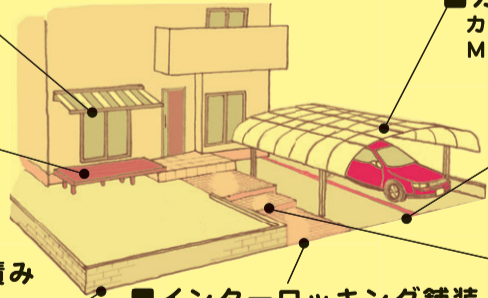

■カーポート
カムフィーR 三協立山アルミ
M型合掌タイプ 5,057×4,815
375,000円～

■土間コンクリート
(ワイヤーメッシュ入り)
7,700円/㎡
《施工費込み》

■玉砂利樹脂塗装
(四国化成 リンクストーン)
19,500円/㎡
《施工費込み》

■インターロッキング舗装
15,300円/㎡
《施工費込み》

外壁塗装工事

なっとくの仕上がり

外壁を塗り替えると耐久性が増し建物の寿命が長くなります。

/// **エコノミー**
リシン吹付け 38万円
凡用的な経済タイプです。

/// **快適**
遮熱断熱塗装 100万円
優れた断熱性、保温性を持ち、夏期の熱から建物の温度上昇を防ぎます。

/// **大人気**
ウレタン樹脂 56万円
耐候性に優れ、汚れを寄せ付けず美しい外観を維持できます。

/// **エコロジー**
光触媒塗装 94万円
太陽光が汚れを分解！いつまでもキレイな外観を保ちます。空気浄化能力もあります

/// **おすすめ**
シリコン樹脂 65万円
紫外線、湿気などの劣化要因に対し、優れた耐久性を持ち建物を長期間保護します。

※25坪程度の2階建て住宅を価格の目安にしています。
塗装+仮設費 (仮設足場を含む)

即日スピード訪問！

24時間アフターサービス

見積無料

荷物一時お預かり！

融資代行致します

追加工事お得にお安くサービス

留守宅も安心リフォーム

土日対応

着工前・施工後の近隣ご挨拶！

SATO 株式会社

夢と未来を築く
佐藤工務店

あんしんサポート24
「24時間電話受付体制」

フリーダイヤル よい さとうさん
0120-41-3103

ホームページは 尾道 佐藤工務店 検索

本社：尾道市高須町3733-1 福山営業所：福山市御幸町下岩成1145-1

発行：(株)佐藤工務店 営業部 広告有効期限 H27年10月末日まで