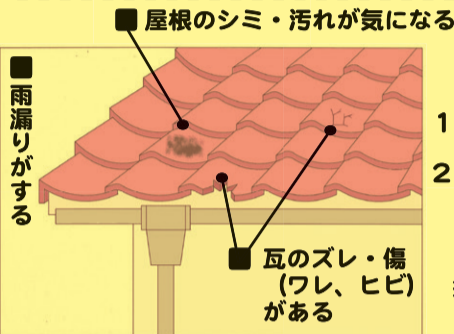

屋根工事

外壁塗装や樋工事を併せて検討すれば仮設費用が省けてお得です。

こんな症状が出たら点検、葺き替えのサインです

屋根瓦の吹き替え

1. 和瓦 8,700円/㎡
2. 洋瓦 8,400円/㎡

(既存瓦処分費、役物瓦の費用を含んでいます)

※25坪程度の2階建て住宅を価格の目安にしています。

施工から30年以上が経過している

ドア窓の改修工事

LIXIL「リシェントII」 YAP「アウターシェード」 W1820×H1900

292,000円～

既存の枠の上に新しいドアを枠ごと設置する「カバー工法」のため、たった1日で完成します。

降り注ぐ陽光を窓の外で6割以上カット！
スプリングで簡単に巻き上げ、コンパクトに収納！