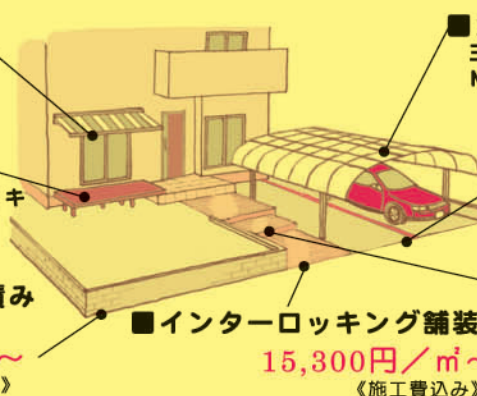

260万円～
現地に合わせて提案します。

プチリフォームから本格リフォームまで、わたしたちにお任せください。

お庭のリフォーム

あなたの庭に合った計画をいっしょに考えます。予算と希望をお聞かせください。

■テラス屋根
LIXIL スピーネ
1,800×900
60,000円～

■ウッドデッキ
YKK リウッドデッキ
900×1,800
38,600円～

■化粧ブロック積み
リブブロック
19,200円/㎡ (施工費込み)