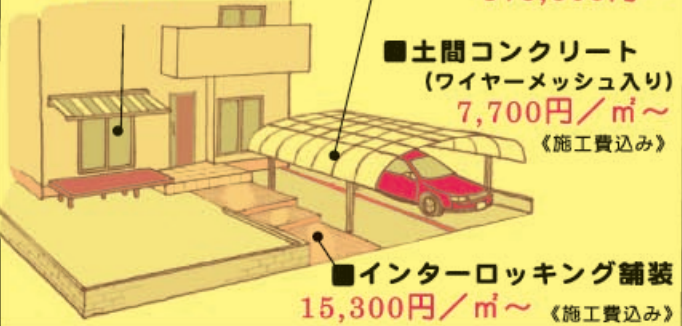

おかげさまで大人気！ 佐藤工務店の 快適リフォーム！！

思い立ったら直ぐ電話！

フリーダイヤル よい さとうさん
0120-41-3103

毎日使用する場所だからこそもっと広く、
もっと明るく、快適にしたい。
そんなあなたの希望にぴったりの
プランと価格で提供します。

創業53年

リフォームの年間施工実績**900件**

お庭のリフォーム

あなたのお庭にあった計画をいっしょに考えます。
予算と希望を教えてください。

- ■テラス屋根
  ライザーテラス LIXIL 1,800×900
  60,000円～
- ■カーポート
  カムファイ Nex R 三協立山アルミ
  M型合掌タイプ 5,057×4,815
  375,000円～
- ■土間コンクリート
  (ワイヤーメッシュ入り)
  7,700円/㎡～
  《施工費込み》
- ■インターロッキング舗装
  15,300円/㎡～ 《施工費込み》