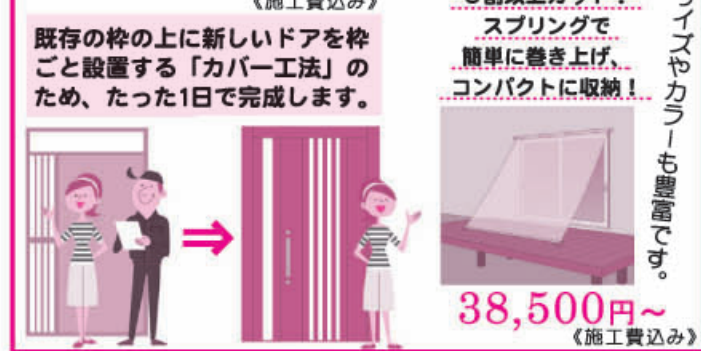

※25坪程度の2階建て住宅を価格の目安にしています。
 塗装+仮設費 (仮設足場を含む)

屋根工事

外壁塗装や補修を併せて検討すれば
 仮設費用が省けてお得です。

こんな症状が出たら点検、葺き替えのサインです

施工から30年以上が経過している

ドア窓の改修工事

LIXIL「リシェントII」 **292,000円~**
 YKK AP「アウターシェード」
 W1820×H1900
38,500円~

SATO まごころ サービス