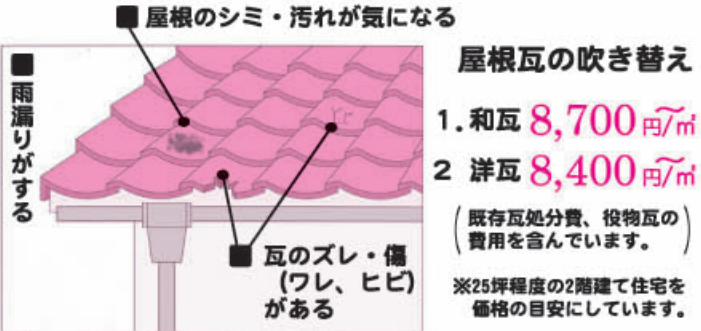

- 古い配管も一新するので
 工事後も安心です。
- バリアフリー設計で安全
 に配慮します。

260万円~

現地に合わせて提案します。

**外壁
 塗装工事**

外壁を塗り替えると耐久性が増し、建物の寿命が長くなります。

- /// **大人気** ウレタン樹脂 **56万円**
 耐候性に優れ、汚れを寄せ付けず美しい
 外観を維持できます。
- /// **おすすめ** シリコン樹脂 **65万円**
 紫外線、湿気などの劣化要因に対し、優れた
 耐久性を持ち建物を長期間保護します。
- /// **エコロジー** 光触媒塗装 **94万円**
 太陽光が汚れを分解！いつまでもキレイな
 外観を保ちます。空気清浄化能力もあります。
- /// **快適** 遮熱断熱塗装 **100万円**
 優れた断熱性、保温性を持ち、夏期の熱
 から建物の温度上昇を防ぎます。

※25坪程度の2階建て住宅を価格の目安にしています。
 塗装+仮設費 (仮設足場を含む)

屋根工事

外壁塗装や補修を併せて検討すれば
 仮設費用が省けてお得です。

こんな症状が出たら点検、葺き替えのサインです

施工から30年以上が経過している

ドア窓の改修工事

LIXIL「リシェントII」 **292,000円~**
 YKK AP「アウターシェード」
 W1820×H1900
38,500円~

SATO まごころ サービス