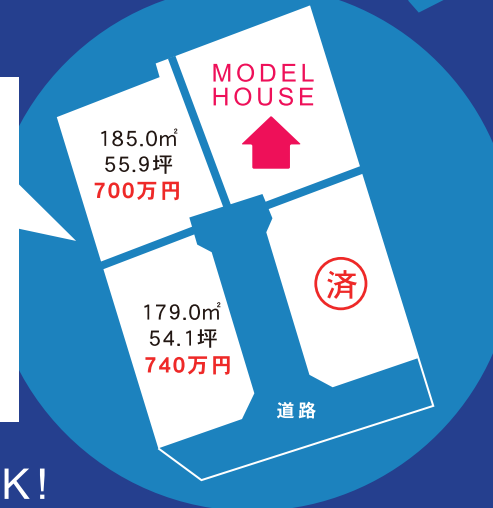

コンパクトに
広々と暮らす。

先着30名様!

アンケートにお答え頂いた方に!
ドーナツ詰め合わせ
プレゼント!!

残り2区画分譲中!

【物件概要】●所在地/福山市神辺町川南●交通/
JR福塩線神辺駅より徒歩5分●地目/田●都市計画
/市街化区域●用途地域/準工業●建ぺい率・容
積率/60%・200%●設備/電気・上水道・浄化槽・
LPG●現況/更地●地勢/平坦●取引態様/売主
●その他/建築条件付

ACCESS MAP

見学会場ならびに分譲地
住所:福山市神辺町川南471の付近

モデルハウス 内覧会

開催日

7月11日(Sat) 12日(Sun)
25日(Sat) 26日(Sun)
AM 10:00 ▶ PM 5:00

内覧会開催時以外も、電話予約にて随時公開いたします。お気軽にお電話ください。

同時開催!
太陽光発電相談会

CHECK!

- コンパクトに効率のよい間取り
空間をシンプルにレイアウトすることで、家中明るく、
使いやすい動線に。さらかな生活感のあるおうちです。
- 多様な生活に対応する豊富な収納量
ゆったりと大きな収納と日常よく使う収納とを使い分け
て家中すっきり!
- シンプルで飽きのこない外観
コンパクトハウスを体現したシンプルな外観!